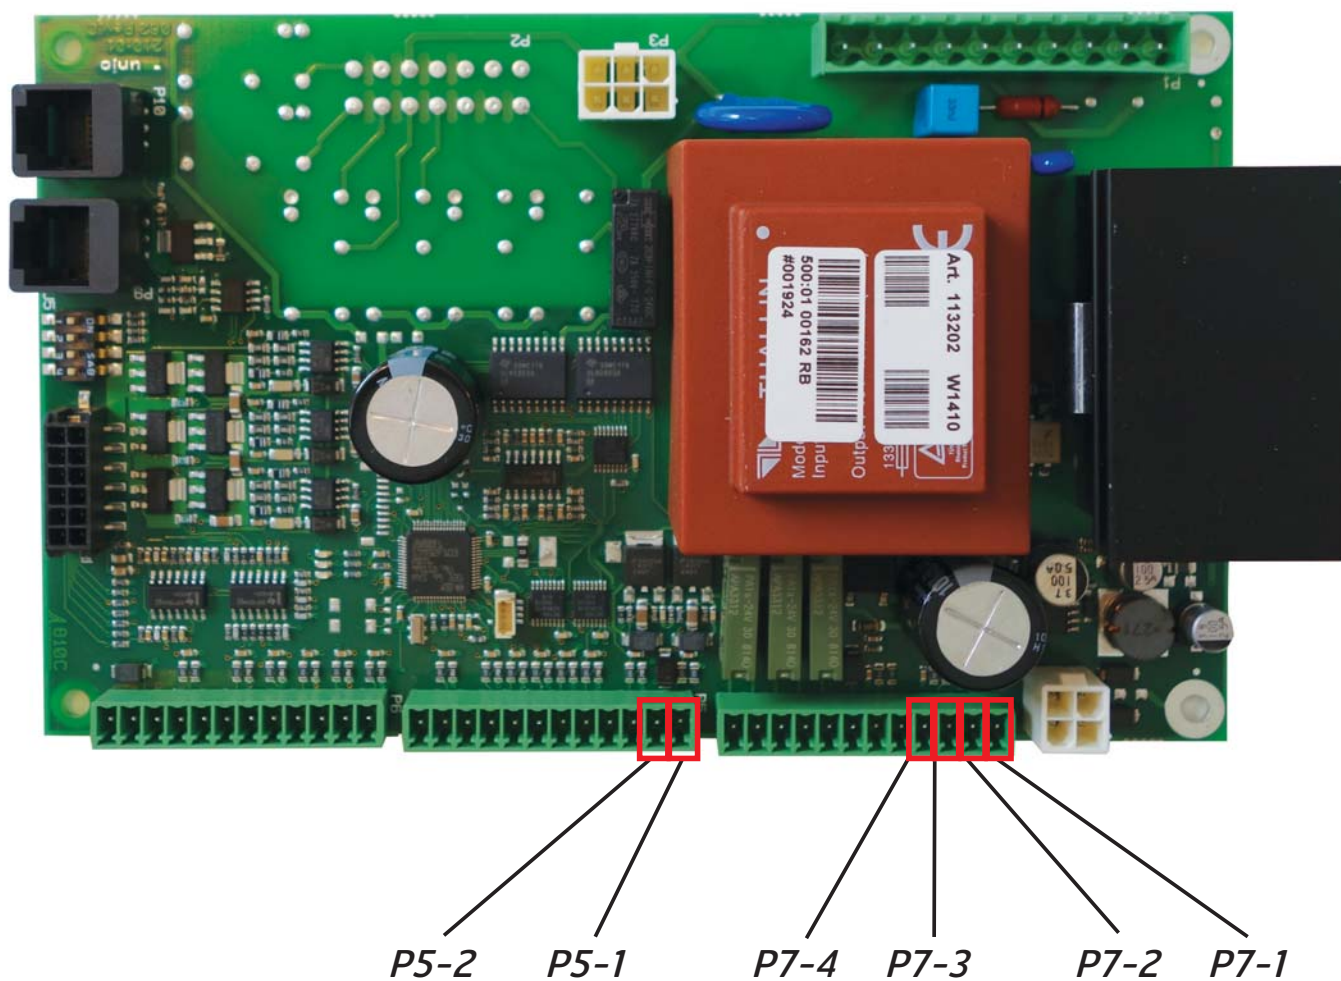

Temperaturføler Temperaturgivare Temperature sensor

- N** Tilkoblingsveiledning
- S** Anslutningsanvisning
- E** Connection Instructions

ART.NR.:
11156

CS 60

N Funksjon S Funktion E Function	Kode Kod Code	Tilkobling (se figur) Anslutning (se figur) Connection (see figure)
Tilluftsføler Temperaturgivare, tilluft Temperature sensor, supply air	B1	P5-1 / P5-2
Avtrekksføler Temperaturgivare, frånluft Temperature sensor, extract air	B3	P7-1 / P7-2
Uteluftsføler Temperaturgivare, uteluft Temperature sensor, outdoor air	B4	P7-3 / P7-4

CS 50 / CS 500

N Funksjon S Funktion E Function	Kode Kod Code	Tilkobling (se figur) Anslutning (se figur) Connection (see figure)
Tilluftsføler Temperaturgivare, tilluft Temperature sensor	B1	J5-1 J5-2

SP 30 / SP 40

N Funksjon S Funktion E Function	Kode Kod Code	Tilkobling (se figur) Anslutning (se figur) Connection (see figure)
Tilluftsføler Temperaturgivare, tilluft Temperature sensor	B1	T2 

Flexit AS, Televeien 15, N-1870 Ørje www.flexit.no