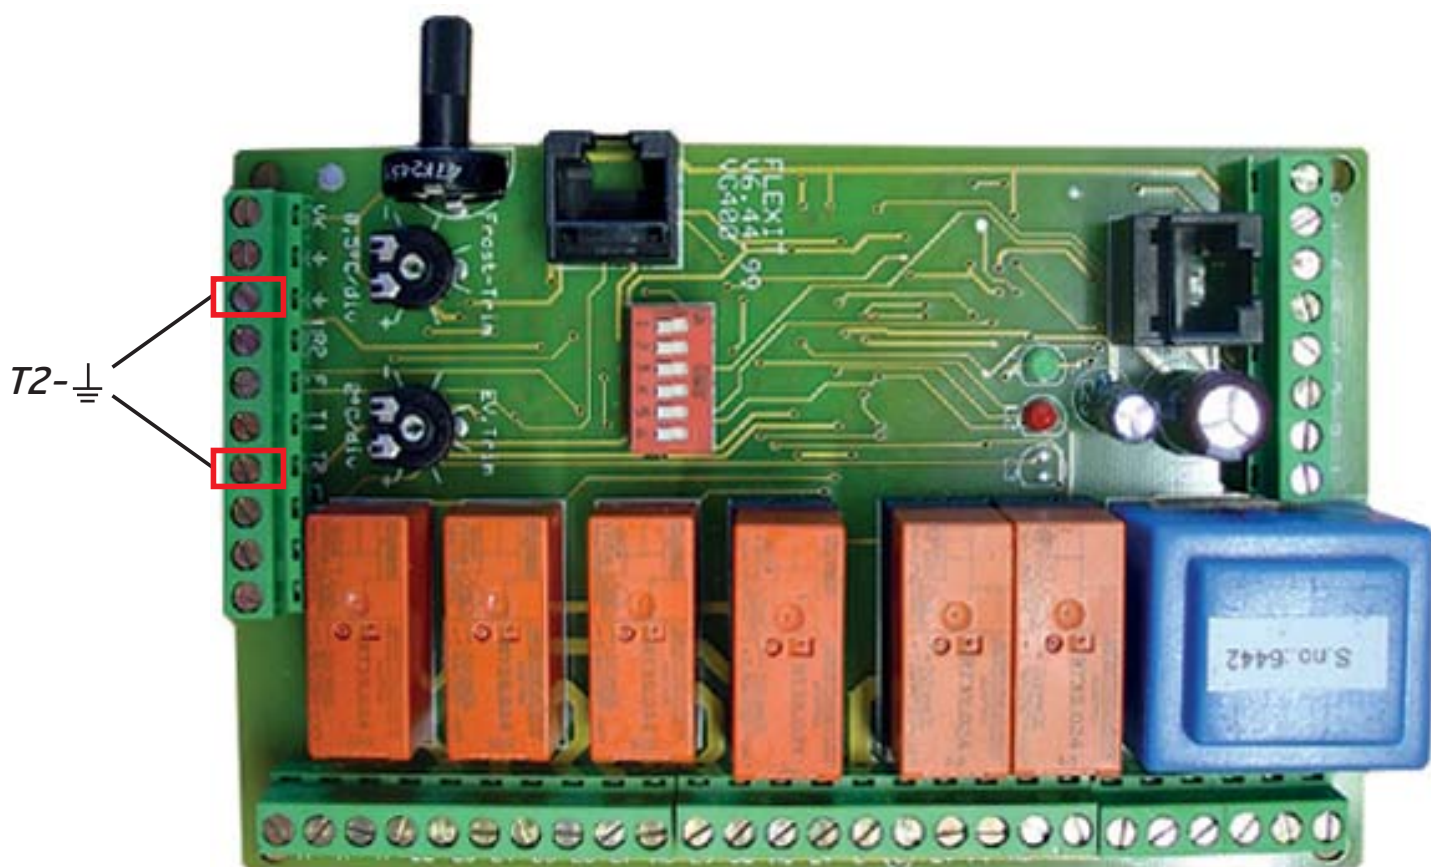

Temperaturføler Temperaturgivare Temperature sensor

- N** Tilkoblingsveiledning
- S** Anslutningsanvisning
- E** Connection Instructions

ART.NR.:
11156

CS 60

N Funksjon S Funktion E Function	Kode Kod Code	Tilkobling (se figur) Anslutning (se figur) Connection (see figure)
Tilluftsføler Temperaturgivare, tilluft Temperature sensor, supply air	B1	P5-1 / P5-2
Avtrekksføler Temperaturgivare, frånluft Temperature sensor, extract air	B3	P7-1 / P7-2
Uteluftsføler Temperaturgivare, uteluft Temperature sensor, outdoor air	B4	P7-3 / P7-4

CS 50 / CS 500

N Funksjon S Funktion E Function	Kode Kod Code	Tilkobling (se figur) Anslutning (se figur) Connection (see figure)
Tilluftsføler Temperaturgivare, tilluft Temperature sensor	B1	J5-1 J5-2

SP 30 / SP 40

N Funksjon S Funktion E Function	Kode Kod Code	Tilkobling (se figur) Anslutning (se figur) Connection (see figure)
Tilluftsføler Temperaturgivare, tilluft Temperature sensor	B1	T2 

Flexit AS, Televeien 15, N-1870 Ørje www.flexit.no