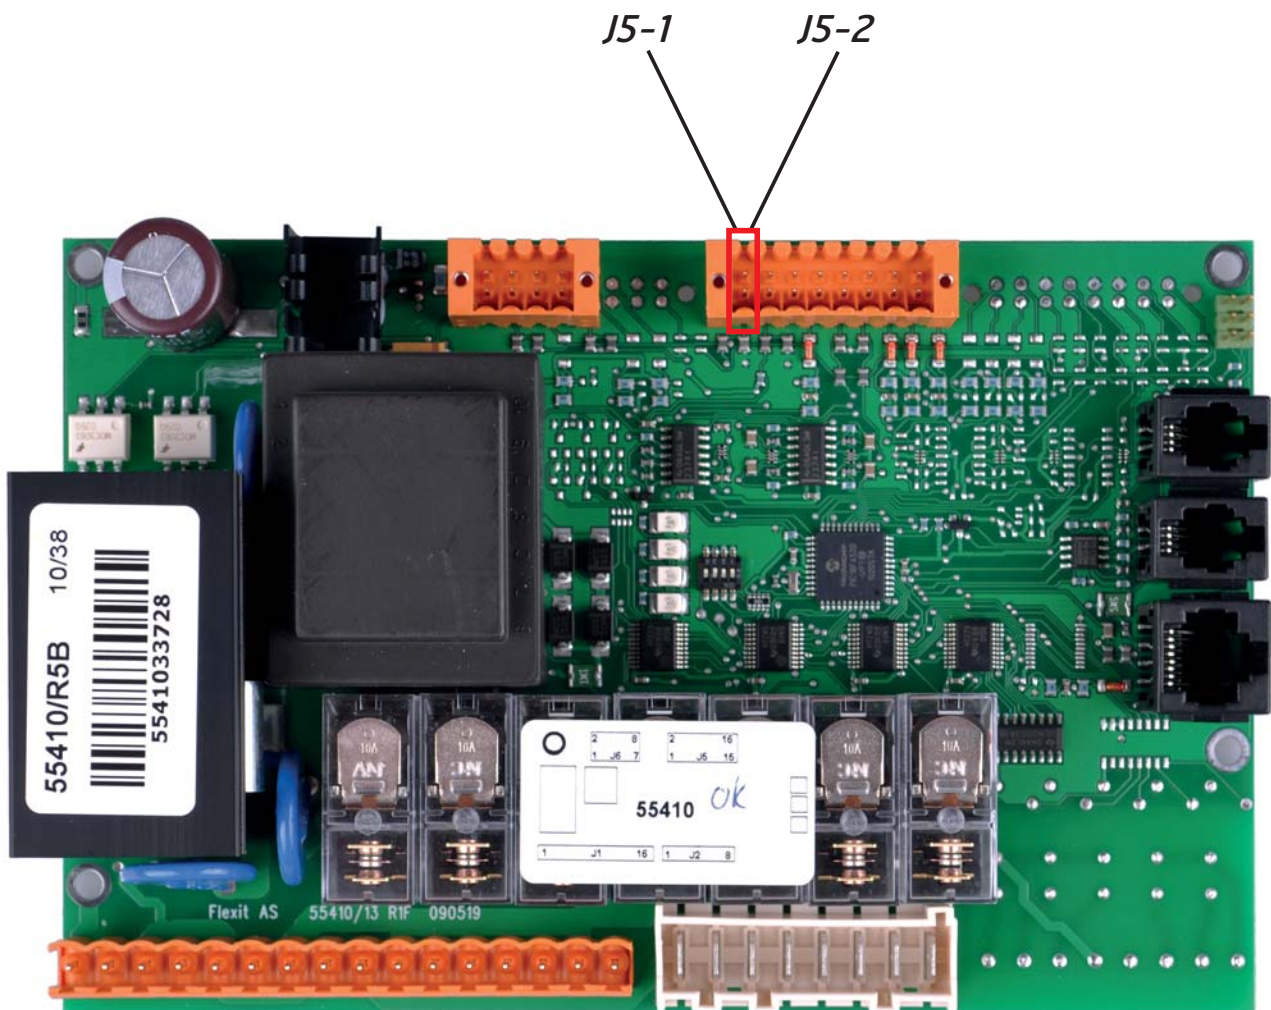

Temperaturføler Temperaturgivare Temperature sensor

- N** Tilkoblingsveiledning
- S** Anslutningsanvisning
- E** Connection Instructions

ART.NR.:
11156

CS 60

N Funksjon S Funktion E Function	Kode Kod Code	Tilkobling (se figur) Anslutning (se figur) Connection (see figure)
Tilluftsføler Temperaturgivare, tilluft Temperature sensor, supply air	B1	P5-1 / P5-2
Avtrekksføler Temperaturgivare, frånluft Temperature sensor, extract air	B3	P7-1 / P7-2
Uteluftsføler Temperaturgivare, uteluft Temperature sensor, outdoor air	B4	P7-3 / P7-4

CS 50 / CS 500

N Funksjon S Funktion E Function	Kode Kod Code	Tilkobling (se figur) Anslutning (se figur) Connection (see figure)
Tilluftsføler Temperaturgivare, tilluft Temperature sensor	B1	J5-1 J5-2

SP 30 / SP 40

N Funksjon S Funktion E Function	Kode Kod Code	Tilkobling (se figur) Anslutning (se figur) Connection (see figure)
Tilluftsføler Temperaturgivare, tilluft Temperature sensor	B1	T2 

Flexit AS, Televeien 15, N-1870 Ørje www.flexit.no