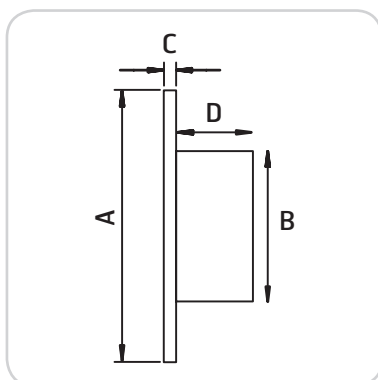

Sjalusirist 100-125K • Jalusigaller 100-125K

• Fixed louvre 100-125K

- NO** Sjalusirist med rund stuss for tilkobling til kanaler. Kan sammenføyes med skjøterør for friskluftventiler K og Aero.
- SE** Jalusigaller med rund stuss för anslutning till kanaler. Kan sammanfogas med skarvrör för friskluftsvanter K och Aero.
- EN** Fixed louvre with round stub for connection to ducts. Can be joined to connection pipes for K and Aero fresh air valves.

Sjalusirist i hvit plast.
Jalusigaller i vit plast.
White plastic fixed louvre.

Art.nr./Art.no.	NOBB	GTIN	Diam.	Dim.
09163	28321115	7023670091638	Ø100 mm	180x180 mm
09159	41836442	7023670091591	Ø125 mm	180x180 mm

Materiale/Material:	ABS
Farge/Färg/Color:	Hvit/Vit/White

Målskisse/Måttkiss/Dimensioned drawing

Art.nr./Art.no.	A	B	C	D
09163	180mm	100mm	10mm	60mm
09159	180mm	120mm	10mm	60mm

Tilbehør/Tillbehör/Accessories	Art.nr./Art.no.	NOBB	GTIN
Skjøterør i plast/Skarvrør i plast/Plastic connection pipe.	09162	28321107	7023670091621
	09166	40773947	7023670091669

Art.nr./Art.no.	Utsparingsmål/Utsparningsmått/Recess dimensions	Dim.	Lengde/Längd/Length
09162	Ø110 mm	Ø100 mm	50 mm
09166	Ø130 mm	Ø125 mm	50 mm

Materiale/Material:	ABS
Farge/Färg/Color:	Hvit/Vit/White