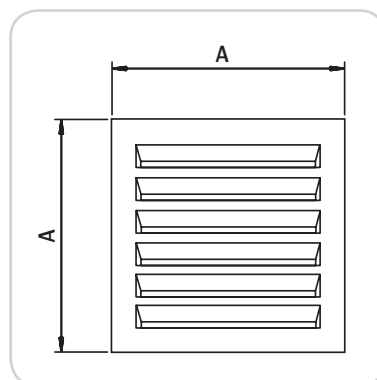

Sjalusirist 100-125K • Jalusigaller 100-125K

• Fixed louvre 100-125K

- NO** Sjalusirist med rund stuss for tilkobling til kanaler. Kan sammenføyes med skjøterør for friskluftventiler K og Aero.
- SE** Jalusigaller med rund stuss för anslutning till kanaler. Kan sammanfogas med skarvrör för friskluftsvanter K och Aero.
- EN** Fixed louvre with round stub for connection to ducts. Can be joined to connection pipes for K and Aero fresh air valves.

Sjalusirist i hvit plast.
Jalusigaller i vit plast.
White plastic fixed louvre.

Art.nr./Art.no.	NOBB	GTIN	Diam.	Dim.
09163	28321115	7023670091638	Ø100 mm	180x180 mm
09159	41836442	7023670091591	Ø125 mm	180x180 mm

Materiale/Material:	ABS
Farge/Färg/Color:	Hvit/Vit/White

Målskisse/Måttkiss/Dimensioned drawing

Art.nr./Art.no.	A	B	C	D
09163	180mm	100mm	10mm	60mm
09159	180mm	120mm	10mm	60mm

Tilbehør/Tillbehör/Accessories	Art.nr./Art.no.	NOBB	GTIN
Skjøterør i plast/Skarvrør i plast/Plastic connection pipe.	09162	28321107	7023670091621
	09166	40773947	7023670091669

Art.nr./Art.no.	Utsparingsmål/Utsparningsmått/Recess dimensions	Dim.	Lengde/Längd/Length
09162	Ø110 mm	Ø100 mm	50 mm
09166	Ø130 mm	Ø125 mm	50 mm

Materiale/Material:	ABS
Farge/Färg/Color:	Hvit/Vit/White